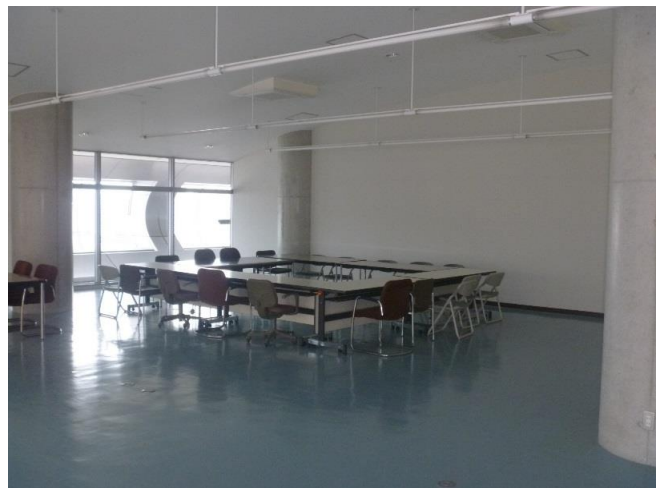

2F 平面図

全景

会議室

★印利用方法、利用料金等

- ①利用は1日単位とし、利用料金は約90～95円/㎡です。
- ②利用形態に応じて面積の算定をさせていただきます。
- ③照明、空調代は利用料金に含まれます。
- ④会議室には机、椅子(20脚)を備え付けています。
- ⑤騒音となるような利用はできません。
- ⑥見学、利用相談等に関しては「みなとコンシェルジュ」事務所をお訪ねください。